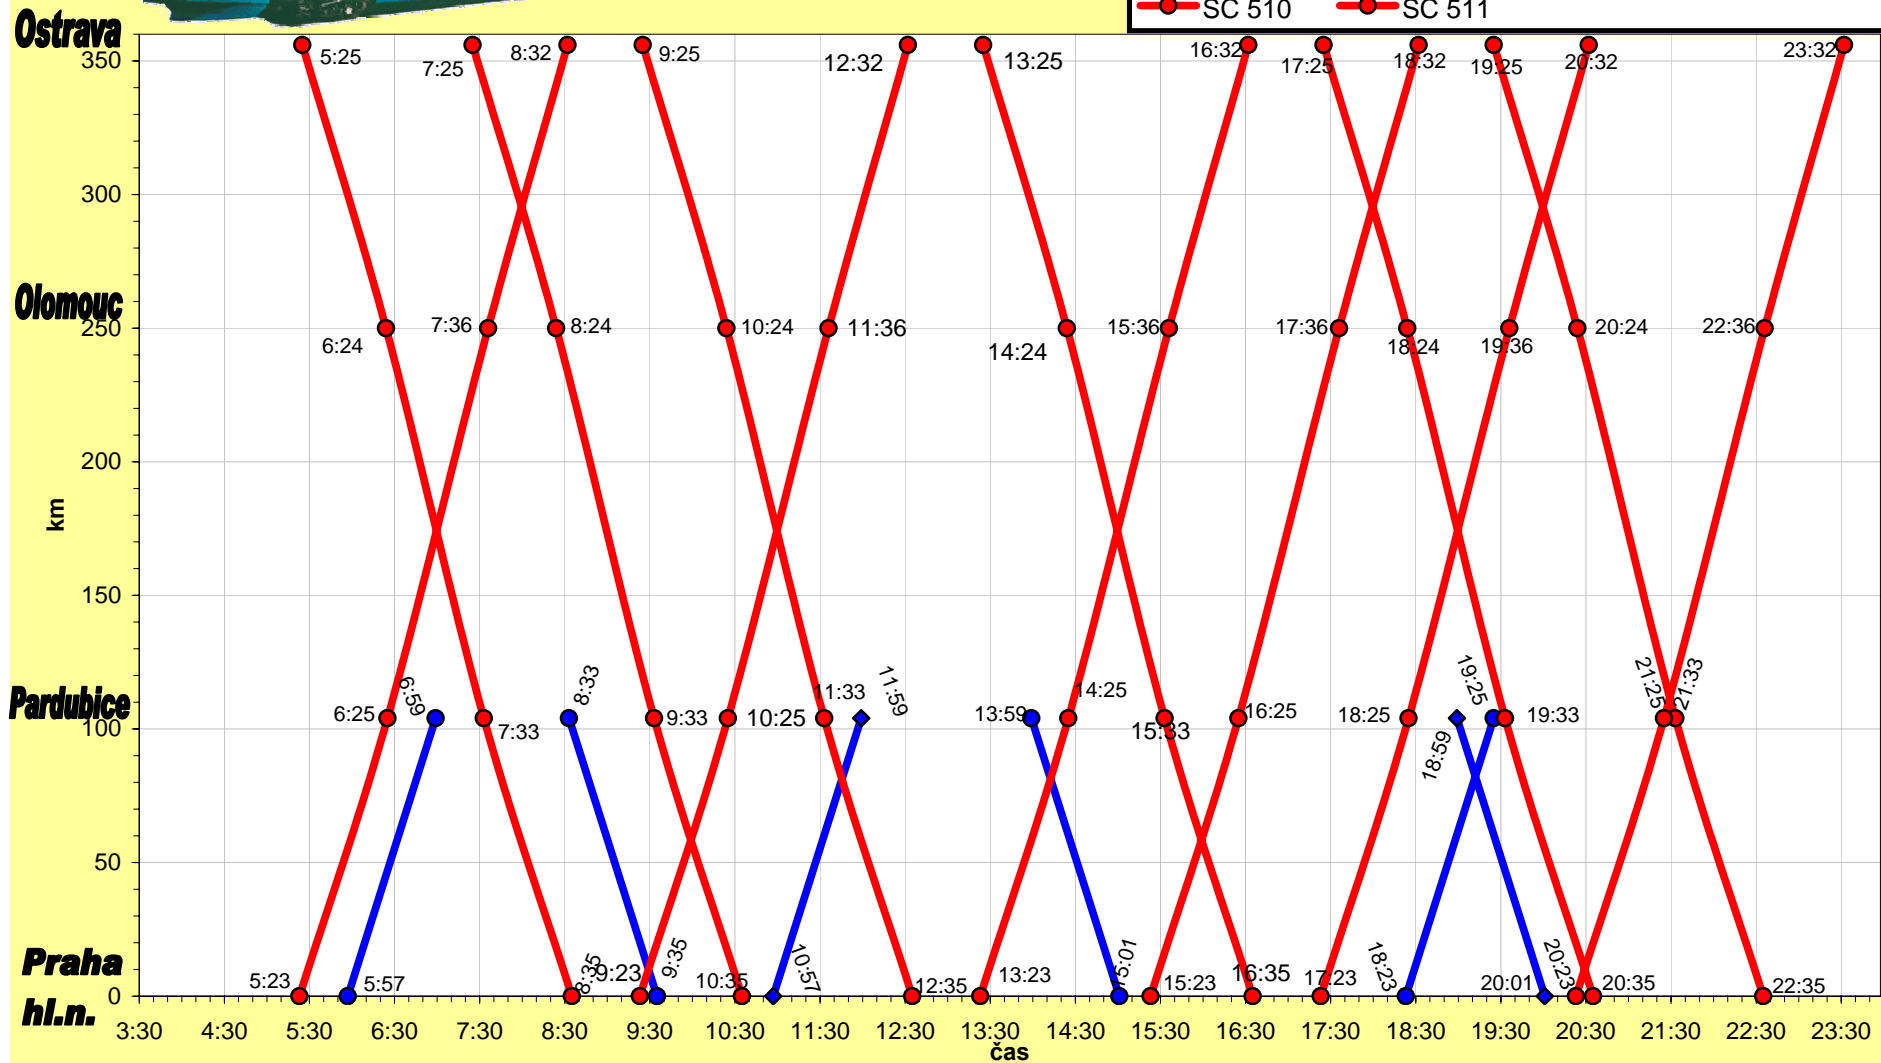

Směr Pendolino Ostrava

● EC/SC 14	● SC/EC 15	◆ EC/SC 16	◆ SC/EC 17
● SC 18	● SC 19	● SC 500	● SC 501
● SC 502	● SC 503	● SC 504	● SC 505
● SC 506	● SC 507	● SC 508	● SC 509
● SC 510	● SC 511