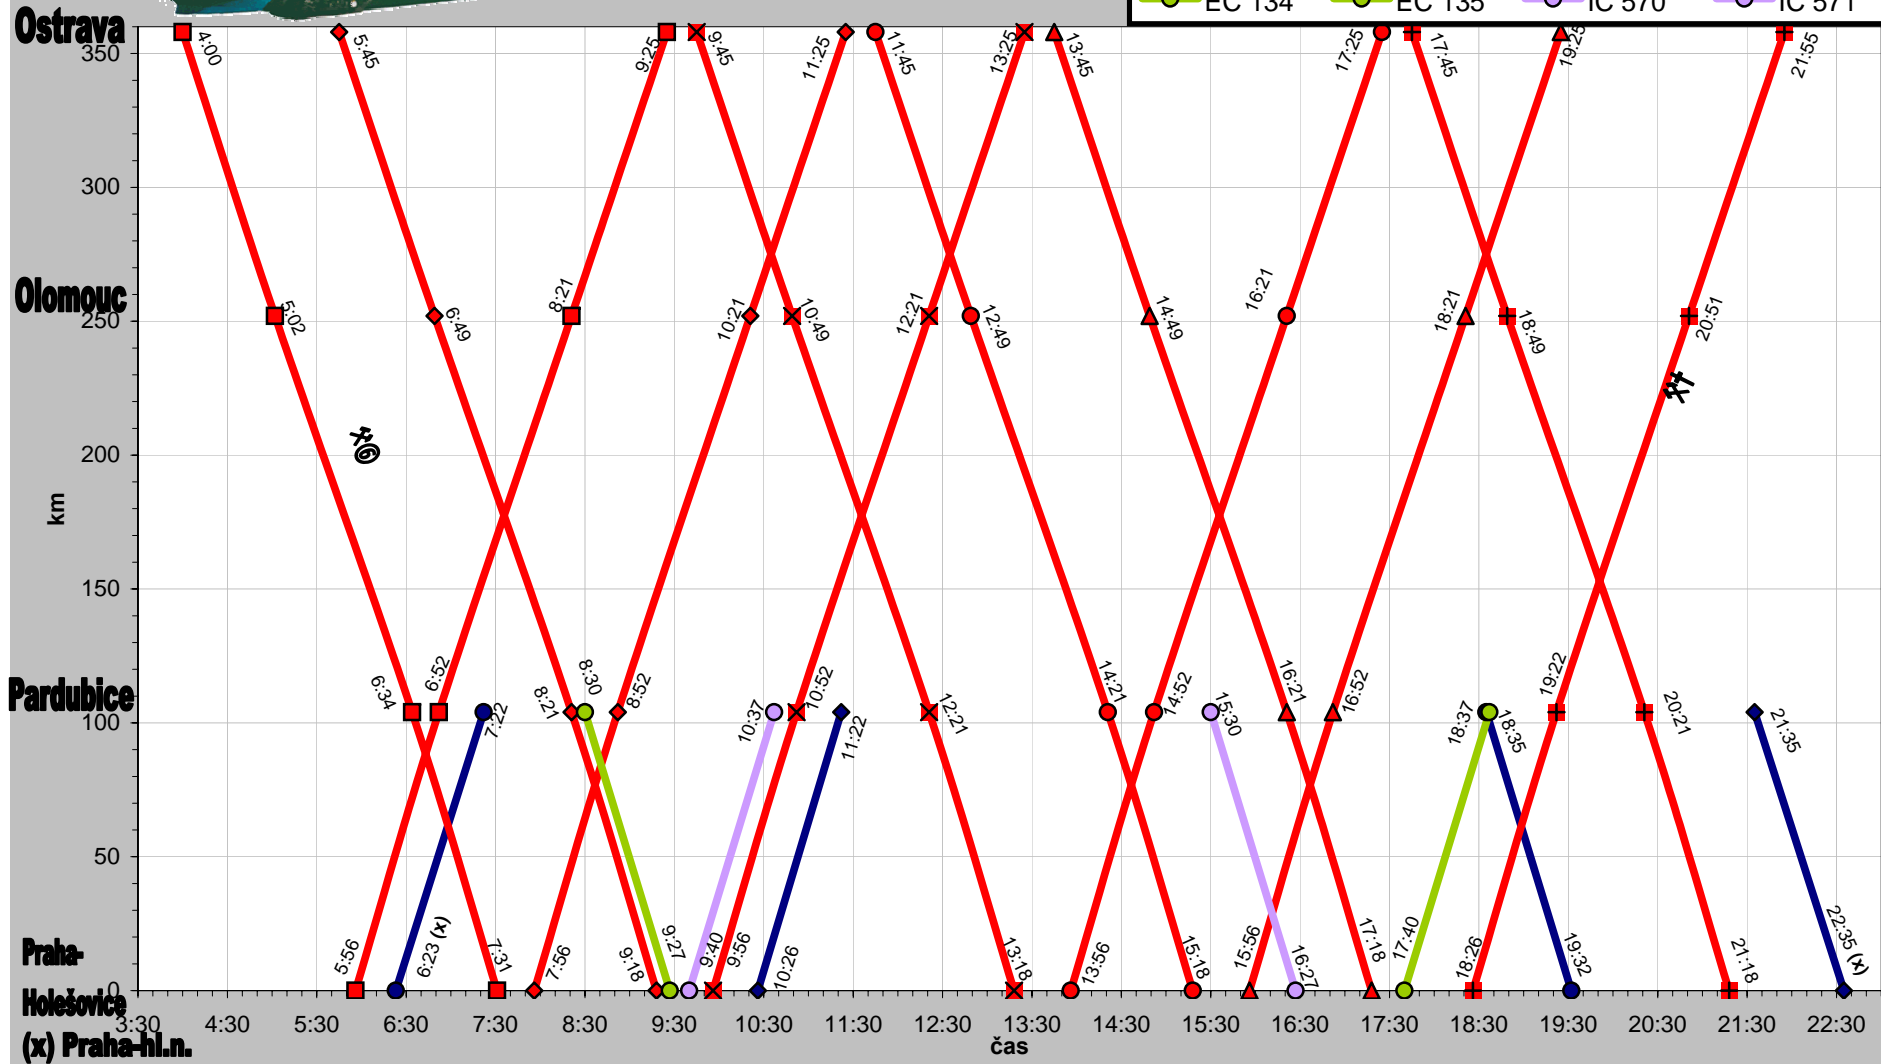

28 jede vřat, nejede 24.,25.XII.,16.,30.IV.,7.V.,28.X.,17.XI.

km	Vlak	<i>SC</i> Pendolino 510 ♿✂️🚲1⊙R	<i>SC</i> Pendolino 512 ♿✂️🚲1⊙R	<i>SC</i> Pendolino 514 ♿✂️🚲1⊙R	<i>SC</i> Pendolino 516 ♿✂️🚲1⊙R	<i>SC</i> Pendolino 518 ♿✂️🚲1⊙R	<i>SC</i> Pendolino 520 ♿✂️🚲1⊙R
	ze stanice						
0	Ostrava hl.n.	27 4:00	: 5:45	: 9:45	: 11:45	: 13:45	: 17:45
5	Ostrava-Svinov	>: 4:06	: 5:51	: 9:51	: 11:51	: 13:51	: 17:51
	Ostrava-Svinov	>: 4:07	: 5:52	: 9:52	: 11:52	: 13:52	: 17:52
34	Suchdol nad Odrou	>:	:	:	:	:	:
55	Hranice na Moravě	>:	:	:	:	:	:
106	Olomouc hl.n.	>: 5:00	: 6:47	: 10:47	: 12:47	: 14:47	: 18:47
	Olomouc hl.n.	>: 5:02	: 6:49	: 10:49	: 12:49	: 14:49	: 18:49
152	Zábřeh na Moravě	>:	:	:	:	:	:
194	Česká Třebová	>:	:	:	:	:	:
	Česká Třebová	>:	:	:	:	:	:
204	Ústí nad Orlicí	>:	:	:	:	:	:
254	Pardubice	>: 6:34	: 8:21	: 12:21	: 14:21	: 16:21	: 20:21
	Pardubice	>: 6:35	: 8:22	: 12:22	: 14:22	: 16:22	: 20:22
296	Kolín	>:	:	:	:	:	:
358	Praha hl.n.	>: }	: }	: }	: }	: }	: }
358	Praha-Holešovice	27 7:31	: 9:18	: 13:18	: 15:18	: 17:18	: 21:18

27 jede v* a⊙ a 5.,6.VII.,28.IX.,17.XI.,nejede 18.XI.

Směr Pendolino Ostrava

● EC 70	● EC 71	● EC 74	● EC 75
■ SCP 500	■ SCP 501	◆ SCP 502	◆ SCP 503
× SCP 504	× SCP 505	● SCP 506	● SCP 507
▲ SCP 508	▲ SCP 509	■ SCP 510	■ SCP 511
● EC 134	● EC 135	○ IC 570	○ IC 571

B jede ode dne vyhlášení

Směr Pendolino Brno

● EC 70	● EC 71
◆ EC 74	◆ EC 75
○ IC 570	○ IC 571
● EC 134	● EC 135