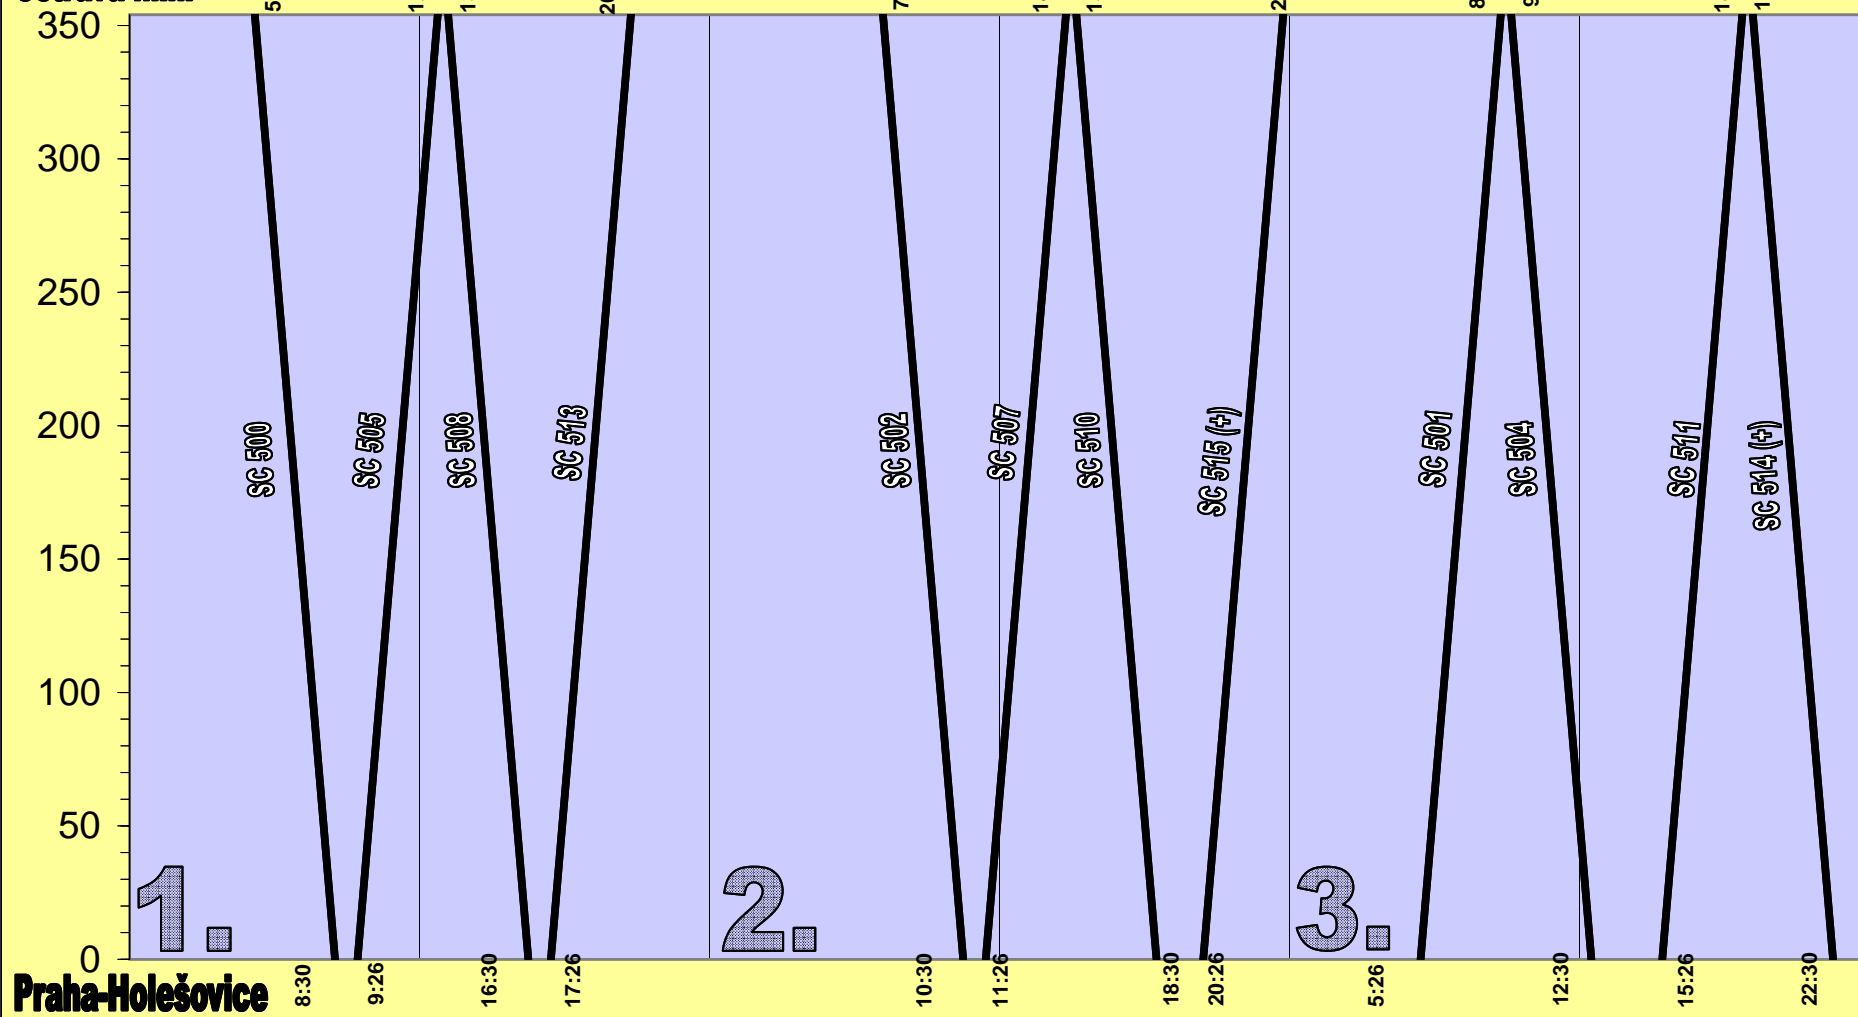

TS 641

Ostrava hl.n.

1.

2.

3.

Praha-Holešovice